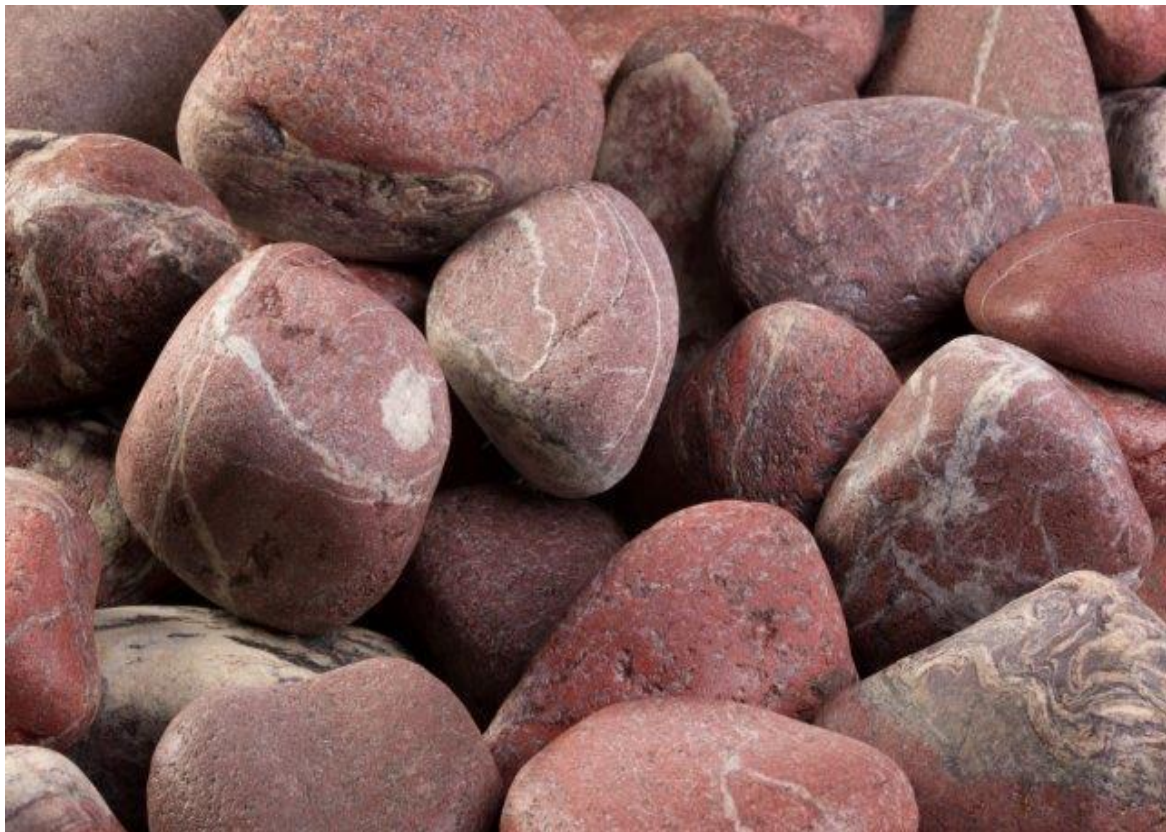

Fiche Produit  
**Lagune rouge 6/10 cm**

**Référence : 21019**

**Caractéristiques :**

Couleur :	Rose-Rouge		
Type :	Marbre		
Calibre :	De 6 à 10 cm		
Densité :	1600 kg/m3		
Conditionnement :	Vrac		
	Big-Bag de 1500 kg	EAN :	5420034501031
	½ Big-Bag de 650 kg	EAN :	5420034505121

**Utilisation :**

Le galet Lagune rouge 6/10 cm égayera vos massifs de plantes, abords d'étangs et gabions grâce à sa couleur rouge rose.

Productkaart  
**Laguna rood 6/10 cm**

**Referentie : 21019**

**Kenmerken :**

<i>Kleur :</i>	Roze-Rood		
<i>Type :</i>	Marmer		
<i>Kaliber :</i>	Van 6 tot 10 cm		
<i>Dichtheid m3 :</i>	1600 kg/m3		
<i>Verpakking :</i>	Los		
	Big-Bag van 1500 kg	EAN :	5420034501031
	½ Big-Bag van 650 kg	EAN :	5420034505121

**Gebruik :**

De marmeren steen Laguna Rood 6-10 cm is een natuurlijke rots die uw bloembedden en vijvers zal opvrolijken dankzij zijn roze-rood kleur.