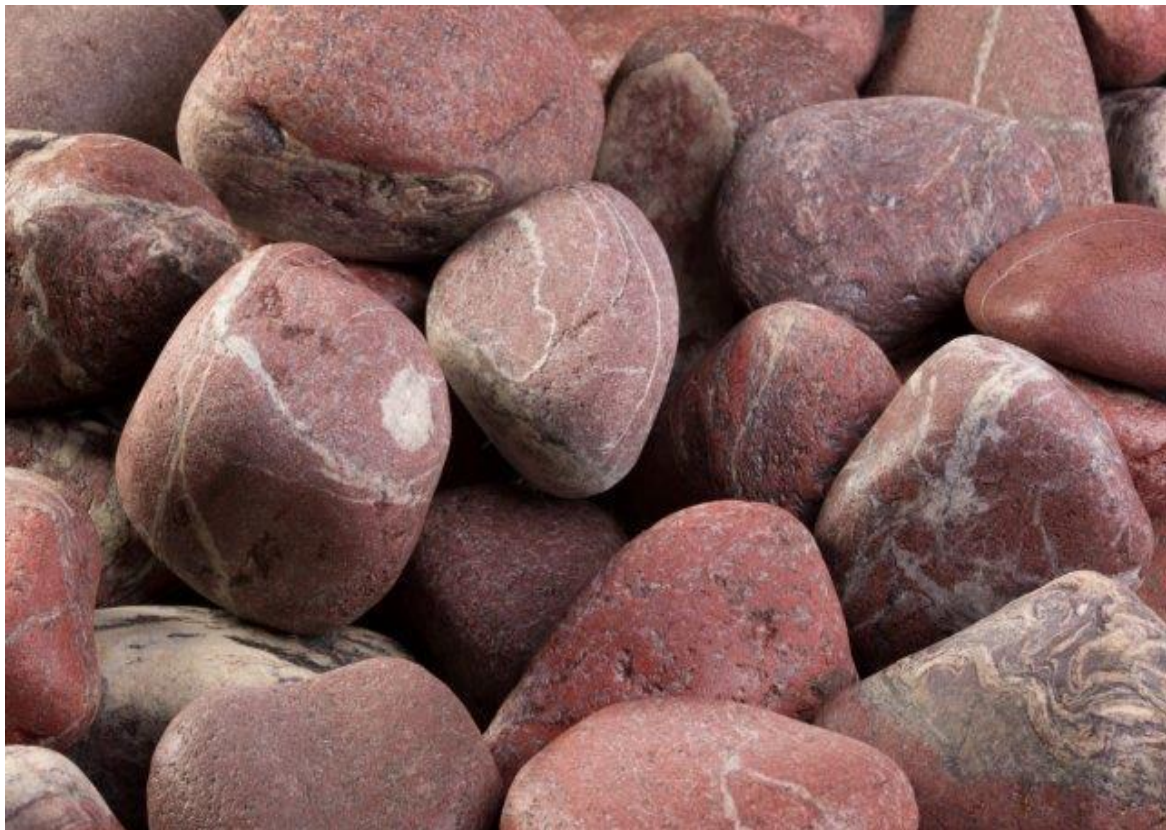

Fiche Produit  
**Lagune rouge 6/10 cm**

**Référence : 21019**

**Caractéristiques :**

Couleur :	Rose-Rouge		
Type :	Marbre		
Calibre :	De 6 à 10 cm		
Densité :	1600 kg/m3		
Conditionnement :	Vrac		
	Big-Bag de 1500 kg	EAN :	5420034501031
	½ Big-Bag de 650 kg	EAN :	5420034505121

**Utilisation :**

Le galet Lagune rouge 6/10 cm égayera vos massifs de plantes, abords d'étangs et gabions grâce à sa couleur rouge rose.

Productkaart  
**Laguna rood 6/10 cm**

**Referentie : 21019**

**Kenmerken :**

<i>Kleur :</i>	Roze-Rood		
<i>Type :</i>	Marmer		
<i>Kaliber :</i>	Van 6 tot 10 cm		
<i>Dichtheid m3 :</i>	1600 kg/m3		
<i>Verpakking :</i>	Los		
	Big-Bag van 1500 kg	EAN :	5420034501031
	½ Big-Bag van 650 kg	EAN :	5420034505121

**Gebruik :**

De marmeren steen Laguna Rood 6-10 cm is een natuurlijke rots die uw bloembedden en vijvers zal opvrolijken dankzij zijn roze-rood kleur.